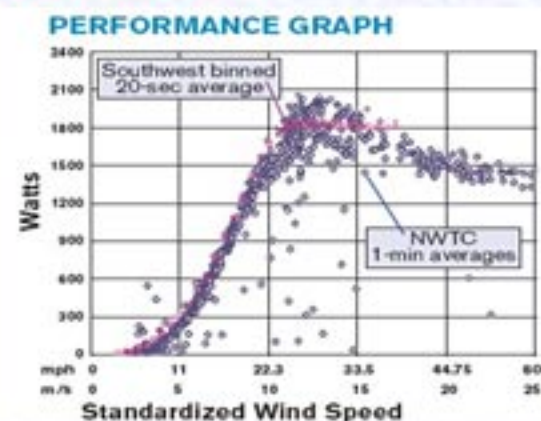

型號: Skystream 3.7	額定功率: 1800瓦	啓動風速: 3.5公尺/秒
風翼直徑: 3.72公尺	風翼型態: 三翼強化碳纖維	風機重量: 70公斤
額定風速: 9.0公尺/秒	電壓選擇: 120/240VAC	塔架型式: 管架
機型種類: 海用/陸用	最大耐風速63m/s,電壓120至240VAC, 50/60Hz	

美國植物園使用SKYSTREAM 3.7

功率曲線圖(一)

功率曲線圖(二)